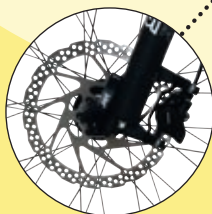

999.-

Cadre	Aluminium
Dérailleur	Shimano Acera 9 vitesses
Type d'accumulateur	Batterie Inframe 36V 12.8 Ah / 461Wh
Fourche	Fourche à suspension Suntour
Freins	Freins à disque hydraulique Tekro

E-VTT Trelago Furlly II 29"

VTT électrique avec moteur au moyeu Vinka de 250 W, batterie Inframe 36 V 12.8 Ah, dérailleur 9 vitesses, freins à disque hydrauliques, feux de jour à l'avant et pneus Kenda. Taille du cadre : 46 cm.

89690